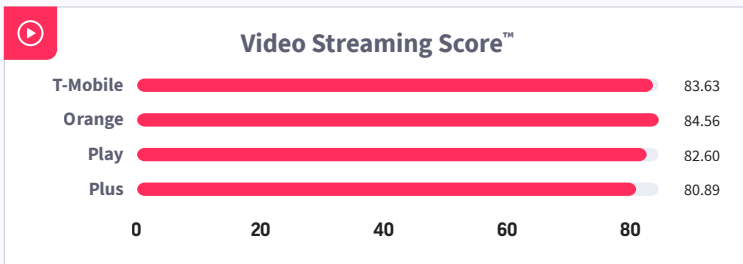

Analiza rynku

Mapa Speedtest®

Statystyki rynkowe

Liczba próbek testowych

699,386

Liczba testów

39,988,210

Metodologia