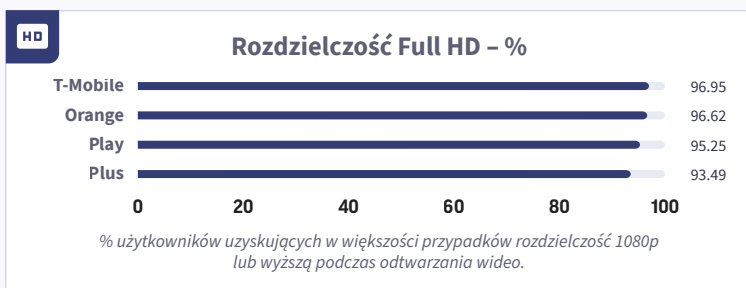

Analiza rynku

Mapa Speedtest®

Statystyki rynkowe

Liczba próbek testowych

699,386

Liczba testów

39,988,210

Metodologia