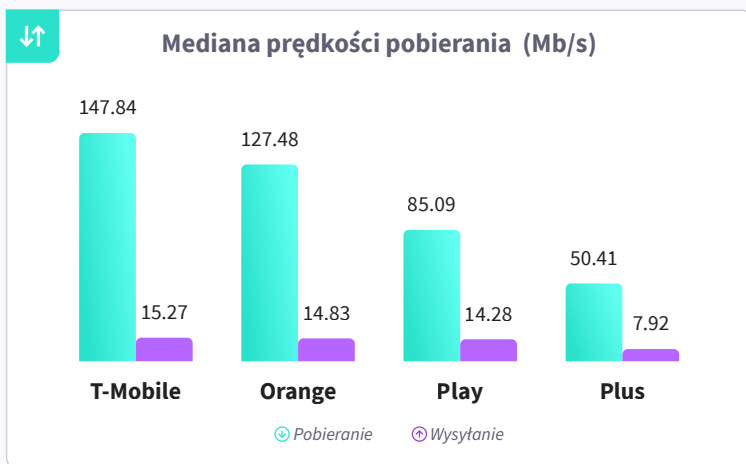

Analiza rynku

Mapa Speedtest®

Statystyki rynkowe

Liczba próbek testowych

699,386

Liczba testów

39,988,210

Metodologia