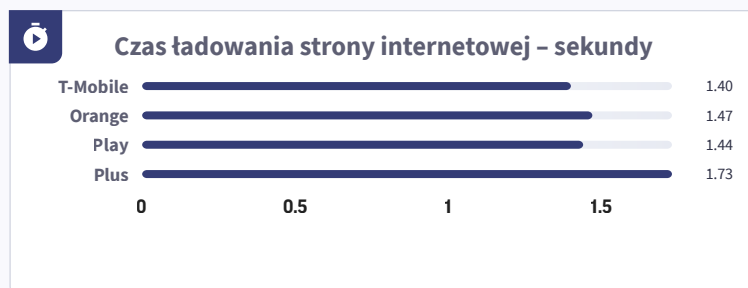

Analiza rynku

Mapa Speedtest®

Statystyki rynkowe

Liczba próbek testowych

699,386

Liczba testów

39,988,210

Metodologia