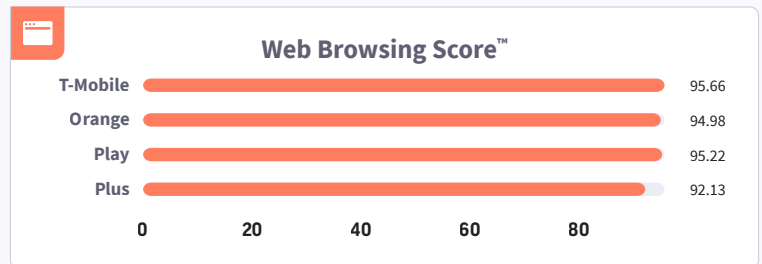

Analiza rynku

Mapa Speedtest®

Statystyki rynkowe

Liczba próbek testowych

699,386

Liczba testów

39,988,210

Metodologia