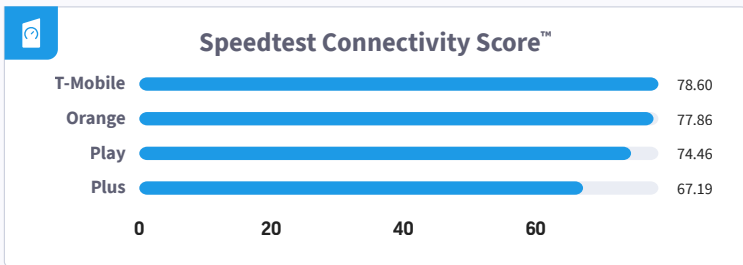

Analiza rynku