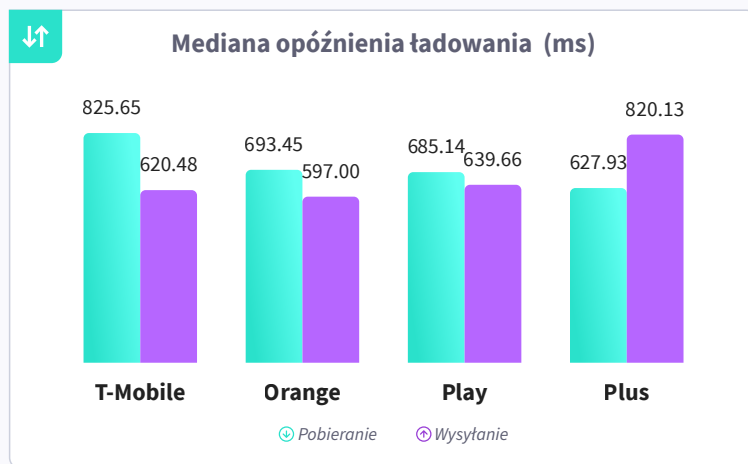

Analiza rynku

Mapa Speedtest®

Statystyki rynkowe

Liczba próbek testowych

699,386

Liczba testów

39,988,210

Metodologia