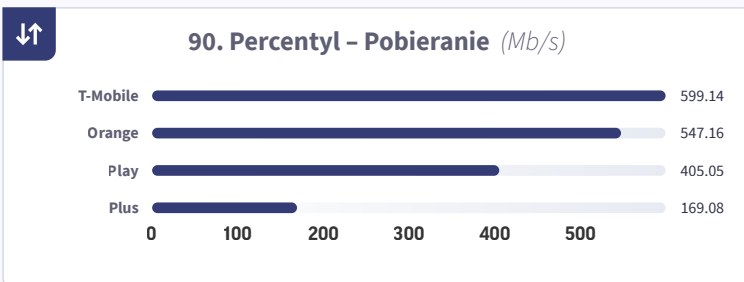

Analiza rynkowa

Mapa Speedtest®

Statystyki rynkowe

 Liczba próbek testowych

213,169

 Liczba testów

2,590,656

Metodologia