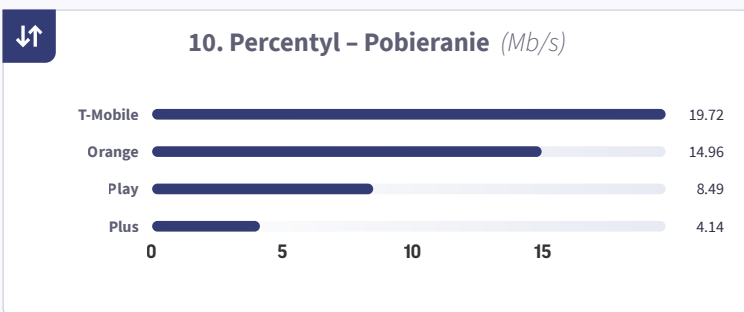

Analiza rynkowa

Mapa Speedtest®

Statystyki rynkowe

 Liczba próbek testowych

213,169

 Liczba testów

2,590,656

Metodologia