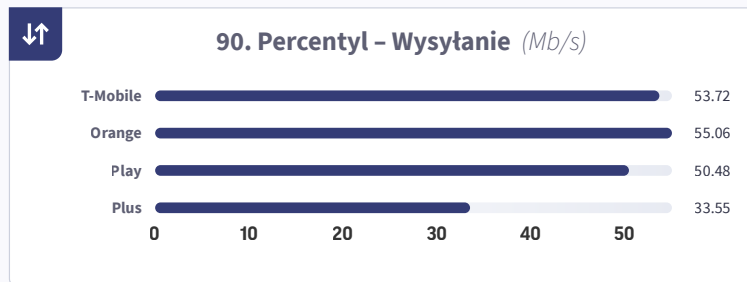

Analiza rynkowa

Mapa Speedtest®

Statystyki rynkowe

 Liczba próbek testowych

213,169

 Liczba testów

2,590,656

Metodologia