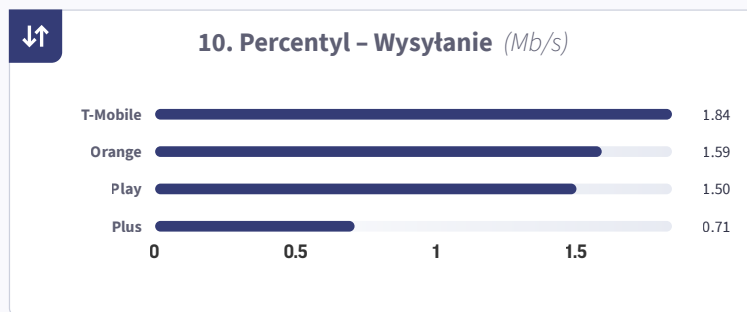

Analiza rynkowa

Mapa Speedtest®

Statystyki rynkowe

 Liczba próbek testowych

213,169

 Liczba testów

2,590,656

Metodologia