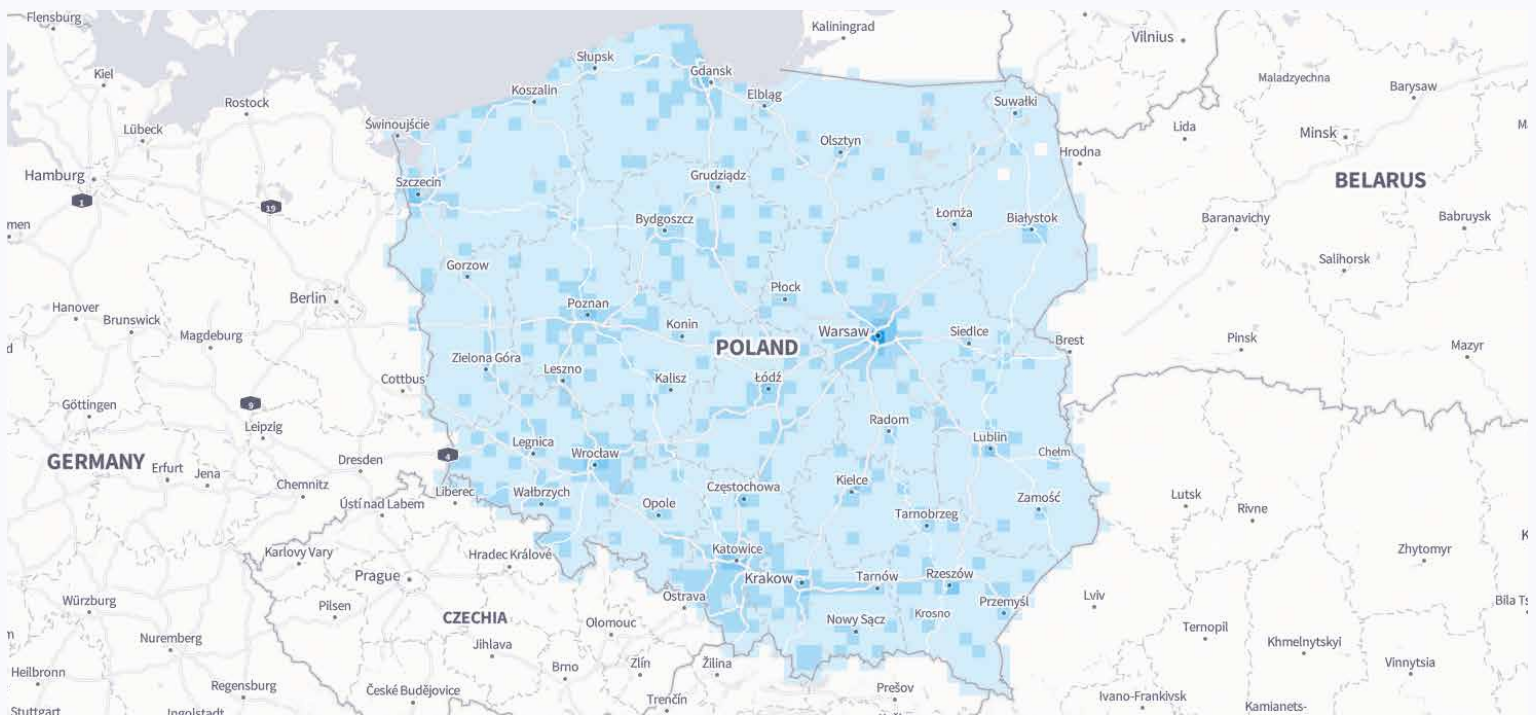

67.56
Speed Score™

POLSKA – NAJSZYBSZA SIĘĆ MOBILNA

T-Mobile – Najszybsza Sieć Mobilna w Polsce w II półroczu 2025 roku. Nagroda Ookla® Speedtest Award™ dla Najszybszej Sieci Mobilnej przyznawana jest na podstawie wskaźnika Speed Score™, który jest miarą przepustowości i responsywności sieci. Ocena uwzględnia prędkości pobierania i wysyłania danych oraz parametry opóźnień, tworząc kompleksowy obraz wydajności sieci.

Analiza rynkowa

Mapa Speedtest®

Statystyki rynkowe

 Liczba próbek testowych

213,169

 Liczba testów

2,590,656

Metodologia

Nagroda Ookla® dla Najszybszej Sieci Mobilnej wyróżnia najszybsze sieci stacjonarne i mobilne dostępne dla konsumentów w danym obszarze geograficznym. Nagroda Ookla® dla Najszybszej Sieci Mobilnej przyznawana jest na podstawie wskaźnika Speed Score™, który jest miarą przepustowości i responsywności sieci. Wskaźnik Speed Score™ opiera się na danych z różnych pomiarów, m.in. 10., 50. i 90. percentyla przepustowości pobierania i wysyłania danych, a także opóźnień pod obciążeniem. Połączenie tych danych pozwala na uzyskanie pełnego obrazu wydajności sieci.