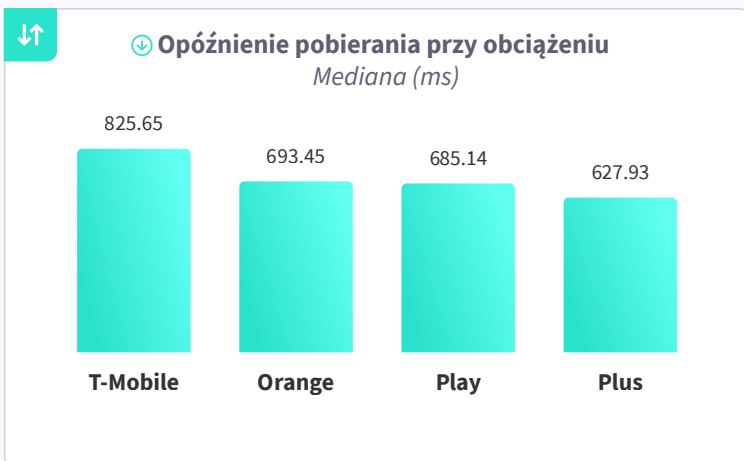

Analiza rynkowa

Mapa Speedtest®

Statystyki rynkowe

 Liczba próbek testowych

213,169

 Liczba testów

2,590,656

Metodologia