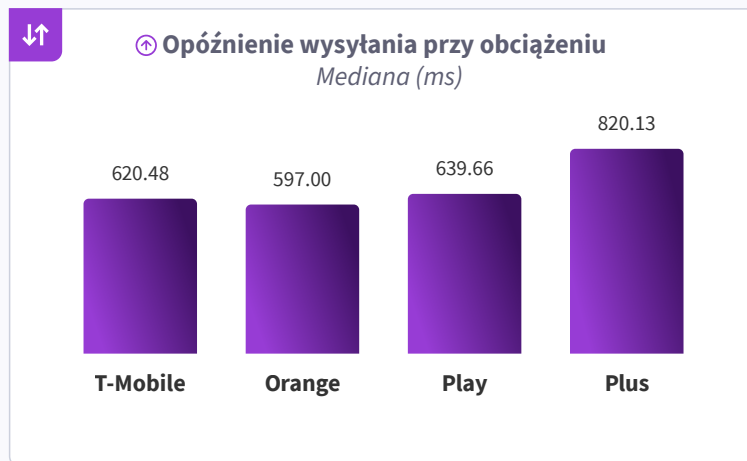

Analiza rynkowa

Mapa Speedtest®

Statystyki rynkowe

 Liczba próbek testowych

213,169

 Liczba testów

2,590,656

Metodologia